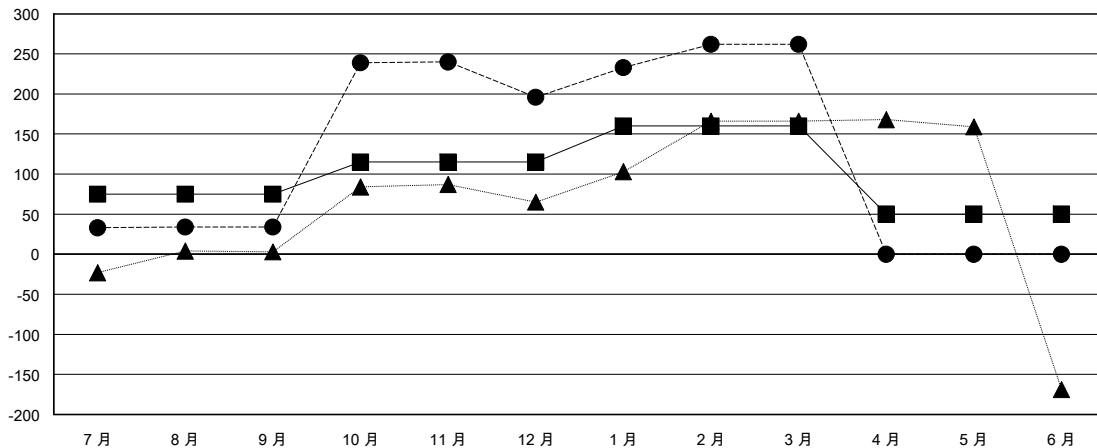

# MONTHLY MEMBERSHIP PROGRESS REPORT

District 300A1

Results as of: 3/31/2017

GMT: PEI-JEN CHEN

地點 REP OF CHINA

GMT憲章區

分會			
成果 2016-2017			
季	新分會目標	新會	會員流失的分會
7月/8月/9月	1	1	0
10月/11月/12月	0	0	1
1月/2月/3月	1	1	0
4月/5月/6月	0	0	0

位會員@每位須繳			
成果 2016-2017			
季	新會員淨增長目標 (不含復籍或轉會)	實際新會員增長數 (不含復籍或轉會)	實際退會會員 (包括轉會)
7月/8月/9月	75	155	121
10月/11月/12月	40	225	63
1月/2月/3月	45	95	29
4月/5月/6月	-110	0	0

目標與實際新會累積

目標和實際會員累積

已取消的分會: 1	77 CLUBS OF 81 增添1位或以上的新會員	性別分佈 男 1,603 (60.01%) 女 1,068 (39.99%)
放棄的會員 過世 5 分會已取消 24 其他 184 總計 213	<a href="#">點擊這裡取得累計會員數據</a>	總計家庭單位會員數 344 支付減半會費的家庭會員 182