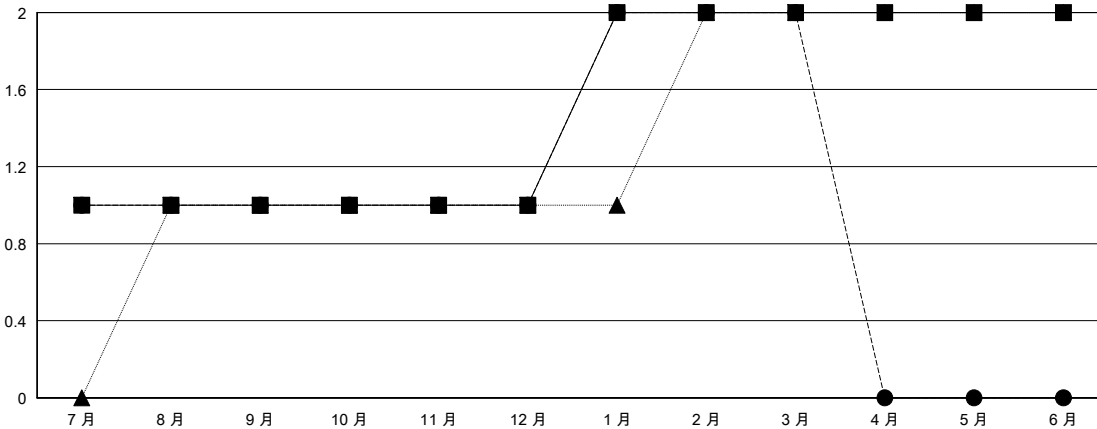

# MONTHLY MEMBERSHIP PROGRESS REPORT

District 300A1

Results as of: 3/31/2017

GMT: PEI-JEN CHEN

地點 REP OF CHINA

GMT憲章區

分會			
成果 2016-2017			
季	新分會目標	新會	會員流失的分會
7月/8月/9月	1	1	0
10月/11月/12月	0	0	1
1月/2月/3月	1	1	0
4月/5月/6月	0	0	0

位會員@每位須繳			
成果 2016-2017			
季	新會員淨增長目標 (不含復籍或轉會)	實際新會員增長數 (不含復籍或轉會)	實際退會會員 (包括轉會)
7月/8月/9月	75	155	121
10月/11月/12月	40	225	63
1月/2月/3月	45	95	29
4月/5月/6月	-110	0	0

目標與實際新會累積

目標和實際會員累積

已取消的分會: 1	77 CLUBS OF 81 增添1位或以上的新會員	性別分佈 男 1,603 (60.01%) 女 1,068 (39.99%)
放棄的會員 過世 5 分會已取消 24 其他 184 總計 213	<a href="#">點擊這裡取得累計會員數據</a>	總計家庭單位會員數 344 支付減半會費的家庭會員 182